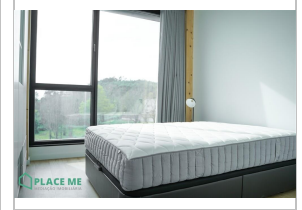

Arrendamento Apartamento T1

Ref. 112491

Guimarães

Azurém

Estado: Novo

Área Útil: 41 m²

Ano Construção: 0

Quartos: 1

Área Bruta: -

Certificado Energético: A

WC: 1

Área Terreno: -

750 €

Apartamento T1 Novo com uma área útil de 40.89m² e uma área bruta de 55.97m², localizado em Azurém, concelho de Guimarães, inserido no Empreendimento The First, encontra-se disponível para arrendamento.