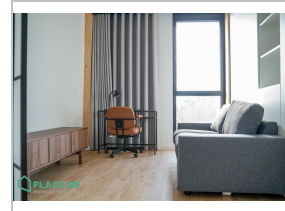

Arrendamento Apartamento T1

Ref. 112491

Guimarães

Azurém

Estado: Novo

Área Útil: 41 m²

Ano Construção: 0

Quartos: 1

Área Bruta: -

Certificado Energético: A

WC: 1

Área Terreno: -

750 €

Apartamento T1 Novo com uma área útil de 40.89m² e uma área bruta de 55.97m², localizado em Azurém, concelho de Guimarães, inserido no Empreendimento The First, encontra-se disponível para arrendamento.

É composto por:

- Cozinha equipada com placa, microondas grill, exaustor, frigorífico combinado, máquina de lavar roupa e máquina de lavar loiça;
- Cozinha mobilada com mesa e 3 cadeiras;
- Casa de banho completa com base de chuveiro;