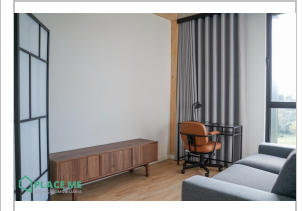

Arrendamento Apartamento T1

Ref. 112491

Guimarães

Azurém

Estado: Novo

Área Útil: 41 m²

Ano Construção: 0

Quartos: 1

Área Bruta: -

Certificado Energético: A

WC: 1

Área Terreno: -

750 €

Apartamento T1 Novo com uma área útil de 40.89m² e uma área bruta de 55.97m², localizado em Azurém, concelho de Guimarães, inserido no Empreendimento The First, encontra-se disponível para arrendamento.

É composto por:

- Cozinha equipada com placa, microondas grill, exaustor, frigorífico combinado, máquina de lavar roupa e máquina de lavar loiça;
- Cozinha mobilada com mesa e 3 cadeiras;
- Casa de banho completa com base de chuveiro;