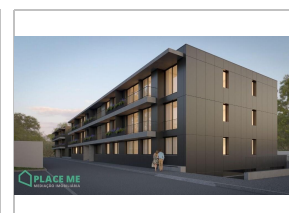

# Venda Apartamento T2

Ref. 113251

Vila Nova de Famalicão

Brufe

**Estado:** Em construção

**Área Útil:** 81 m<sup>2</sup>

**Ano Construção:** 2026

**Quartos:** 2

**Área Bruta:** 93 m<sup>2</sup>

**Certificado Energético:** Em tramite

**WC:** 2

**Área Terreno:** -

**195.000 €**

Apartamento de tipologia T2, com uma área útil de 81m<sup>2</sup>, localizado em Brufe, Famalicão, encontra-se disponível para Venda.