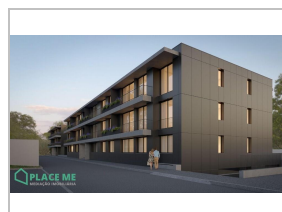

# Venda Apartamento T2

Ref. 113251

Vila Nova de Famalicão

Brufe

**Estado:** Em construção

**Área Útil:** 81 m<sup>2</sup>

**Ano Construção:** 2026

**Quartos:** 2

**Área Bruta:** 93 m<sup>2</sup>

**Certificado Energético:** Em tramite

**WC:** 2

**Área Terreno:** -

**195.000 €**

Apartamento de tipologia T2, com uma área útil de 81m<sup>2</sup>, localizado em Brufe, Famalicão, encontra-se disponível para Venda.