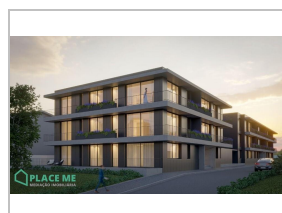

# Venda Apartamento T2

Ref. 113251

Vila Nova de Famalicão

Brufe

**Estado:** Em construção

**Área Útil:** 81 m<sup>2</sup>

**Ano Construção:** 2026

**Quartos:** 2

**Área Bruta:** 93 m<sup>2</sup>

**Certificado Energético:** Em tramite

**WC:** 2

**Área Terreno:** -

**195.000 €**

Apartamento de tipologia T2, com uma área útil de 81m<sup>2</sup>, localizado em Brufe, Famalicão, encontra-se disponível para Venda.