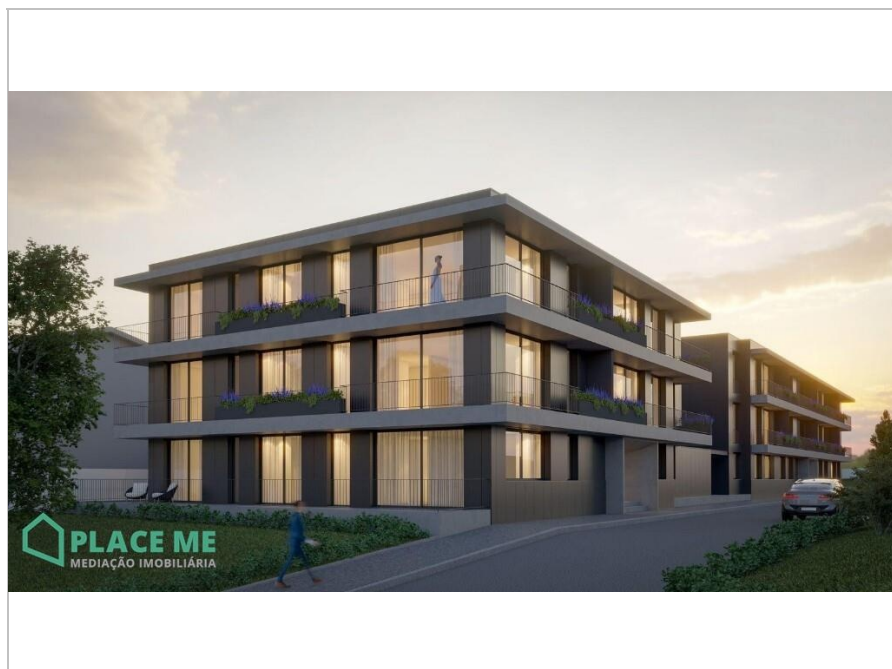

# Venda Apartamento T2

Ref. 113251

Vila Nova de Famalicão

Brufe

**Estado:** Em construção

**Área Útil:** 81 m<sup>2</sup>

**Ano Construção:** 2026

**Quartos:** 2

**Área Bruta:** 93 m<sup>2</sup>

**Certificado Energético:** Em tramite

**WC:** 2

**Área Terreno:** -

**195.000 €**

Apartamento de tipologia T2, com uma área útil de 81m<sup>2</sup>, localizado em Brufe, Famalicão, encontra-se disponível para Venda.