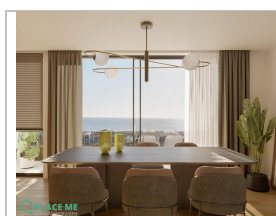

Venda Apartamento T2

Ref. 113411

Vila Nova de Gaia
Madalena

335.000 €

Estado: Planta

Área Útil: 64 m²

Ano Construção: 2028

Quartos: 2

Área Bruta: 77 m²

Certificado Energético: -

WC: 2

Área Terreno: -

A PlaceMe tem o gosto de apresentar o empreendimento "Madalena Vista Mar", composto por 4 blocos, tipologias disponíveis T1, T2 e T3.

Apartamento de tipologia T2, com uma área útil de 92,37m² e total de 120,92m², localizado na Freguesia da Madalena, Gaia, encontra-se disponível para Venda.

É composto por:

- Hall de entrada;

Place Me | PlaceMe - Mediação Imobiliária, Lda.

Rua da Universidade Gualtar, 4710-057 Braga

AMI 11943

+351253679197 | +351960447501

info@placeme.pt

www.placeme.pt